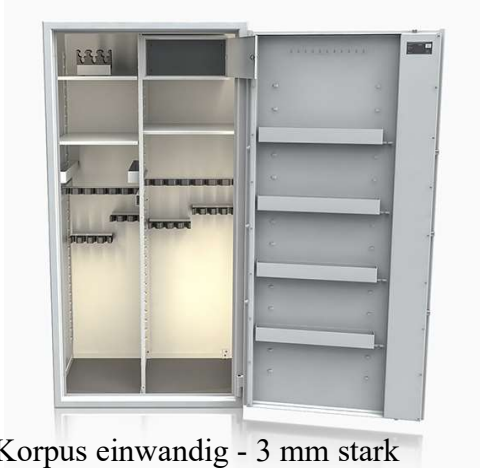

An der Türinnenverkleidung befindet sich eine **Hakenleiste zum Aufhängen von Schlüsseln**, Ferngläsern und anderen Gebrauchsgegenständen.

Mit Magneten befestigte Waffenhalter können zur Positionierung von Kurzwaffen genutzt werden.

Jedes Modell hat eine individuelle Ausstattung, die es ermöglicht, ein Modell nach den persönlichen Wünschen auszuwählen.

Jeder Schrank ist mit einem Schaumstoffteppich am Boden ausgestattet.

- Korpus einwandig - 3 mm stark
- Tür(en) doppelwandig - 72 mm stark
- Verriegelung 4-seitig sperrend, dreiseitig durch Riegelwerk, Scharnierseite durch ein Hintergreifprofil gesichert
- Aussenliegende Scharniere - Türöffnungswinkel 180°

Standardausrüstung:

Doppelbartschloss inkl. 2 Doppelbartschlüssel oder elektronisches Tastenschloss
Ausrüstung gem. Tabelle, LED-Beleuchtung (Kabelausgang für den Anschluss in der rechten Seitenwand)

Bandung: rechts bzw. links/rechts

Farbe: Lichtgrau RAL 7035 oder graphitgrau RAL 7024

Befestigung: 1 Bodenloch und 1 Rückwandloch (nicht durchgebohrt)